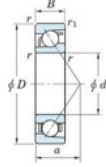

Kogellager enkele rij 7405-B-FY-JTEKT - 7405-B-FY-JTEKT

<https://www.123kogellager.nl/kogellager-behuizing/kogellager/enkele-rij/7405-b-fy-jtekt>

Boundary dimensions

Single row angular bearing

Bearing No.	Boundary dimensions(mm)					Basic load ratings(kN)		Fatigue load limit(kN)		factor	Limiting speeds(min-1) Grease lub.
	d	D	B	r(mm)	r1(mm)	Cr	C0r	C0r	10		
7405B FY	25	80	21	1.5	1	46.1	21.5	1.58	-	-	7300

PRODUCTKENMERKEN

Merk	JTEKT
N° Ean13	3616060640413
Binnendiameter	25 mm
Buitendiameter	80 mm
Dikte	21 mm
Grenstoerental	7300 rpm
Dynamische belasting	46.1 kN
Statische belasting	21.5 kN
Verpakking	1

contact@123kogellager.nl