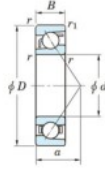

## Kogellager enkele rij 7305-C-FY-JTEKT - 7305-C-FY-JTEKT

<https://www.123kogellager.nl/kogellager-behuizing/kogellager/enkele-rij/7305-c-fy-jtekt>

Boundary dimensions

Single row angular bearing

Bearing No.	Boundary dimensions(mm)						Basic load ratings(kN)		Fatigue load limit(kN)		factor	Limiting speeds(min-1) Grease lub.
	d	D	B	r(mm)	r1(mm)	Cy	C0y	Cu	C0u			
7305C FY	25	62	17	1.1	0.6	33	15.3	1.2	12.8		19000	

## PRODUCTKENMERKEN

Merk	JTEKT
N° Ean13	3616060640406
Binnendiameter	25 mm
Buitendiameter	62 mm
Dikte	17 mm
Grenstoerental	19000 rpm
Dynamische belasting	33 kN
Statische belasting	15.3 kN
Verpakking	1

[contact@123kogellager.nl](mailto:contact@123kogellager.nl)