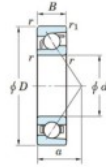

## Kogellager enkele rij 7305-FY-JTEKT - 7305-FY-JTEKT

<https://www.123kogellager.nl/kogellager-behuizing/kogellager/enkele-rij/7305-fy-jtekt>

Boundary dimensions

Single row angular bearing

Bearing No.	Boundary dimensions(mm)					Basic load ratings(kN)		Fatigue load limits(kN)		factor (f)	Limiting speeds(min-1) (Grease lub.)
	d	D	B	r(max)	r1(max)	Cr	Cor	Cu			
7305 FY	25	62	17	1.1	0.6	31	14.4	1.05	-	14000	

## PRODUCTKENMERKEN

Merk	JTEKT
N° Ean13	3616060640390
Binnendiameter	25 mm
Buitendiameter	62 mm
Dikte	17 mm
Grenstoerental	14000 rpm
Dynamische belasting	31 kN
Statische belasting	14.4 kN
Verpakking	1

[contact@123kogellager.nl](mailto:contact@123kogellager.nl)