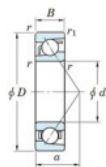

## Kogellager enkele rij 7205-C-FY-JTEKT - 7205-C-FY-JTEKT

<https://www.123kogellager.nl/kogellager-behuizing/kogellager/enkele-rij/7205-c-fy-jtekt>

Boundary dimensions

Single row angular bearing

Bearing No.	Boundary dimensions(mm)					Basic load ratings(kN)		Fatigue load limit(kN)	factor	Limiting speeds(min-1)
	d	D	B	r(mm)	r1(mm)	Cr	Cor	Ce	f0	Grease lub.
7205C FY	25	52	15	1	0.6	20.7	10.2	0.71	14	21000

## PRODUCTKENMERKEN

Merk	JTEKT
N° Ean13	3616060640376
Binnendiameter	25 mm
Buitendiameter	52 mm
Dikte	15 mm
Grenstoerental	21000 rpm
Dynamische belasting	20.7 kN
Statische belasting	10.2 kN
Verpakking	1