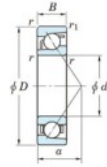

Kogellager enkele rij 7005-B-FY-JTEKT - 7005-B-FY-JTEKT

<https://www.123kogellager.nl/kogellager-behuizing/kogellager/enkele-rij/7005-b-fy-jtekt>

Boundary dimensions

Single row angular bearing

Bearing No.	Boundary dimensions(mm)					Basic load ratings(kN)		Fatigue load limit(kN)		factor	Limiting speeds(min-1) Grease lub.
	d	D	B	r(max)	r1(max)	C ₀	C ₀₂	C ₁₀	C ₉₀		
7005B FY	25	47	12	0.6	0.3	12.8	6.7	0.39	-	-	12000

PRODUCTKENMERKEN

Merk	JTEKT
N° Ean13	3616060640321
Binnendiameter	25 mm
Buitendiameter	47 mm
Dikte	12 mm
Grenstoerental	12000 rpm
Dynamische belasting	12.8 kN
Statische belasting	6.7 kN
Verpakking	1

contact@123kogellager.nl