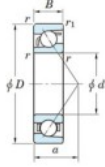

Kogellager enkele rij 7404-FY-JTEKT - 7404-FY-JTEKT

<https://www.123kogellager.nl/kogellager-behuizing/kogellager/enkele-rij/7404-fy-jtekt>

Boundary dimensions

Single row angular bearing

Bearing No.	Boundary dimensions(mm)						Basic load ratings(kN)		Fatigue load limit(kN)		factor	Limiting speeds(min-1) Grease lub.
	d	D	B	r(mm)	r1(mm)	Cr	Cor	Cu	Co			
7404 FY	20	72	19	1.1	0.8	44.5	19.1	1.5	-	-	9600	

PRODUCTKENMERKEN

Merk	JTEKT
N° Ean13	3616060640291
Binnendiameter	20 mm
Buitendiameter	72 mm
Dikte	19 mm
Grenstoerental	9600 rpm
Dynamische belasting	44.5 kN
Statische belasting	19.1 kN
Verpakking	1

contact@123kogellager.nl