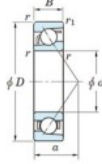

## Kogellager enkele rij 7404-B-FY-JTEKT - 7404-B-FY-JTEKT

<https://www.123kogellager.nl/kogellager-behuizing/kogellager/enkele-rij/7404-b-fy-jtekt>

Boundary dimensions

Single row angular bearing

Bearing No.	Boundary dimensions(mm)						Basic load ratings(kN)		Fatigue load limit(kN)		Limiting speeds(min <sup>-1</sup> )	
	d	D	B	r1(mm)	r2(mm)	C <sub>10</sub>	C <sub>90</sub>	C <sub>10</sub>	C <sub>90</sub>	ft	ft	
7404B FY	20	72	19	1.1	0.6	41.9	17.9	1.4	-	-	8500	

## PRODUCTKENMERKEN

Merk	JTEKT
N° Ean13	3616060640284
Binnendiameter	20 mm
Binnendiameter	0.787" inch
Buitendiameter	72 mm
Buitendiameter	2.835" inch
Dikte	19 mm
Dikte	0.748" inch
Grenstoerental	8500 rpm
Dynamische belasting	41.9 kN
Statische belasting	17.9 kN
Verpakking	1