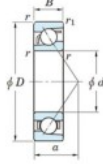

Kogellager enkele rij 7404-B-FY-JTEKT - 7404-B-FY-JTEKT

<https://www.123kogellager.nl/kogellager-behuizing/kogellager/enkele-rij/7404-b-fy-jtekt>

Boundary dimensions

Single row angular bearing

Bearing No.	Boundary dimensions(mm)					Basic load ratings(kN)		Fatigue load limit(kN)		Limiting speeds(min ⁻¹)	
	d	D	B	r1(mm)	r2(mm)	C ₁₀	C ₉₀	C ₁₀	C ₉₀	Ball	Grease lub.
7404B FY	20	72	19	1.1	0.6	41.9	17.9	1.4	-	-	8500

PRODUCTKENMERKEN

Merk	JTEKT
N° Ean13	3616060640284
Binnendiameter	20 mm
Binnendiameter	0.787" inch
Buitendiameter	72 mm
Buitendiameter	2.835" inch
Dikte	19 mm
Dikte	0.748" inch
Grenstoerental	8500 rpm
Dynamische belasting	41.9 kN
Statische belasting	17.9 kN
Verpakking	1