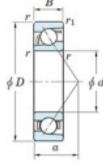

Kogellager enkele rij 7404-B-FY-JTEKT - 7404-B-FY-JTEKT

<https://www.123kogellager.nl/kogellager-behuizing/kogellager/enkele-rij/7404-b-fy-jtekt>

Boundary dimensions

Single row angular bearing

Bearing No.	Boundary dimensions(mm)					Basic load ratings(kN)		Fatigue load limit(kN)		factor	Limiting speeds(min ⁻¹) Grease lub.
	d	D	B	r1(mm)	r2(mm)	C ₁₀	C ₉₀	C ₁₀	C ₉₀		
7404B FY	20	72	19	1.1	0.6	41.9	17.9	1.4	-	-	8500

PRODUCTKENMERKEN

Merk	JTEKT
N° Ean13	3616060640284
Binnendiameter	20 mm
Binnendiameter	0.787" inch
Buitendiameter	72 mm
Buitendiameter	2.835" inch
Dikte	19 mm
Dikte	0.748" inch
Grenstoerental	8500 rpm
Dynamische belasting	41.9 kN
Statische belasting	17.9 kN
Verpakking	1