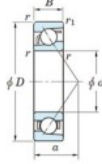

Kogellager enkele rij 7404-B-FY-JTEKT - 7404-B-FY-JTEKT

<https://www.123kogellager.nl/kogellager-behuizing/kogellager/enkele-rij/7404-b-fy-jtekt>

Boundary dimensions

Single row angular bearing

Bearing No.	Boundary dimensions(mm)						Basic load ratings(kN)		Fatigue load limit(kN)		Limiting speeds(min ⁻¹)	
	d	D	B	r1(mm)	r2(mm)	C ₁₀	C ₀₁₀	C ₉₀	C ₁₀	f ₀	G ₁₀₀₀ lub.	
7404B FY	20	72	19	1.1	0.6	41.9	17.9	1.4	-	-	8500	

PRODUCTKENMERKEN

Merk	JTEKT
N° Ean13	3616060640284
Binnendiameter	20 mm
Binnendiameter	0.787" inch
Buitendiameter	72 mm
Buitendiameter	2.835" inch
Dikte	19 mm
Dikte	0.748" inch
Grenstoerental	8500 rpm
Dynamische belasting	41.9 kN
Statische belasting	17.9 kN
Verpakking	1