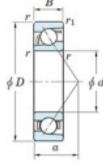

## Kogellager enkele rij 7404-B-FY-JTEKT - 7404-B-FY-JTEKT

<https://www.123kogellager.nl/kogellager-behuizing/kogellager/enkele-rij/7404-b-fy-jtekt>

Boundary dimensions

Single row angular bearing

Bearing No.	Boundary dimensions(mm)						Basic load ratings(kN)		Fatigue load limit(kN)		Limiting speeds(min <sup>-1</sup> )	
	d	D	B	r1(mm)	r2(mm)	a	C <sub>10</sub>	C <sub>90</sub>	C <sub>50</sub>	C <sub>10</sub>	C <sub>90</sub>	Grease lub.
7404B FY	20	72	19	1.1	0.6		41.9	17.9	1.4	-	-	8500

## PRODUCTKENMERKEN

Merk	JTEKT
N° Ean13	3616060640284
Binnendiameter	20 mm
Binnendiameter	0.787" inch
Buitendiameter	72 mm
Buitendiameter	2.835" inch
Dikte	19 mm
Dikte	0.748" inch
Grenstoerental	8500 rpm
Dynamische belasting	41.9 kN
Statische belasting	17.9 kN
Verpakking	1