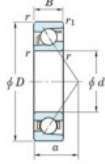

Kogellager enkele rij 7404-B-FY-JTEKT - 7404-B-FY-JTEKT

<https://www.123kogellager.nl/kogellager-behuizing/kogellager/enkele-rij/7404-b-fy-jtekt>

Boundary dimensions

Single row angular bearing

Bearing No.	Boundary dimensions(mm)						Basic load ratings(kN)		Fatigue load limit(kN)		Limiting speeds(min ⁻¹)	
	d	D	B	r1(mm)	r2(mm)	C ₁₀	C ₉₀	C ₁₀	C ₉₀	ft	ft _{lim}	
7404B FY	20	72	19	1.1	0.6	41.9	17.9	1.4	-	-	8500	

PRODUCTKENMERKEN

Merk	JTEKT
N° Ean13	3616060640284
Binnendiameter	20 mm
Binnendiameter	0.787" inch
Buitendiameter	72 mm
Buitendiameter	2.835" inch
Dikte	19 mm
Dikte	0.748" inch
Grenstoerental	8500 rpm
Dynamische belasting	41.9 kN
Statische belasting	17.9 kN
Verpakking	1