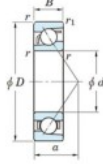

Kogellager enkele rij 7404-B-FY-JTEKT - 7404-B-FY-JTEKT

<https://www.123kogellager.nl/kogellager-behuizing/kogellager/enkele-rij/7404-b-fy-jtekt>

Boundary dimensions

Single row angular bearing

Bearing No.	Boundary dimensions(mm)					Basic load ratings(kN)		Fatigue load limit(kN)		Limiting speeds(min ⁻¹)	
	d	D	B	r1(mm)	r2(mm)	C ₁₀	C ₉₀	C ₁₀	C ₉₀	G ₁₀	G ₉₀
7404B FY	20	72	19	1.1	0.6	41.9	17.9	1.4	-	-	8500

PRODUCTKENMERKEN

Merk	JTEKT
N° Ean13	3616060640284
Binnendiameter	20 mm
Binnendiameter	0.787" inch
Buitendiameter	72 mm
Buitendiameter	2.835" inch
Dikte	19 mm
Dikte	0.748" inch
Grenstoerental	8500 rpm
Dynamische belasting	41.9 kN
Statische belasting	17.9 kN
Verpakking	1