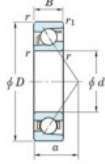

## Kogellager enkele rij 7404-B-FY-JTEKT - 7404-B-FY-JTEKT

<https://www.123kogellager.nl/kogellager-behuizing/kogellager/enkele-rij/7404-b-fy-jtekt>

Boundary dimensions

Single row angular bearing

Bearing No.	Boundary dimensions(mm)						Basic load ratings(kN)		Fatigue load limit(kN)		Limiting speeds(min <sup>-1</sup> )	
	d	D	B	r1(mm)	r2(mm)	C <sub>r</sub>	C <sub>0r</sub>	C <sub>u</sub>	C <sub>0u</sub>	ft	fr	
7404B FY	20	72	19	1.1	0.6	41.9	17.9	1.4	-	-	8500	

## PRODUCTKENMERKEN

Merk	JTEKT
N° Ean13	3616060640284
Binnendiameter	20 mm
Binnendiameter	0.787" inch
Buitendiameter	72 mm
Buitendiameter	2.835" inch
Dikte	19 mm
Dikte	0.748" inch
Grenstoerental	8500 rpm
Dynamische belasting	41.9 kN
Statische belasting	17.9 kN
Verpakking	1