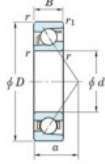

Kogellager enkele rij 7404-B-FY-JTEKT - 7404-B-FY-JTEKT

<https://www.123kogellager.nl/kogellager-behuizing/kogellager/enkele-rij/7404-b-fy-jtekt>

Boundary dimensions

Single row angular bearing

Bearing No.	Boundary dimensions(mm)						Basic load ratings(kN)		Fatigue load limit(kN)		Limiting speeds(min ⁻¹)	
	d	D	B	r1(mm)	r2(mm)	C ₁₀	C ₉₀	C ₁₀	C ₉₀	ft	fr	
7404B FY	20	72	19	1.1	0.6	41.9	17.9	1.4	-	-	8500	

PRODUCTKENMERKEN

Merk	JTEKT
N° Ean13	3616060640284
Binnendiameter	20 mm
Binnendiameter	0.787" inch
Buitendiameter	72 mm
Buitendiameter	2.835" inch
Dikte	19 mm
Dikte	0.748" inch
Grenstoerental	8500 rpm
Dynamische belasting	41.9 kN
Statische belasting	17.9 kN
Verpakking	1