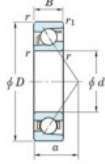

Kogellager enkele rij 7404-B-FY-JTEKT - 7404-B-FY-JTEKT

<https://www.123kogellager.nl/kogellager-behuizing/kogellager/enkele-rij/7404-b-fy-jtekt>

Boundary dimensions

Single row angular bearing

Bearing No.	Boundary dimensions(mm)					Basic load ratings(kN)		Fatigue load limit(kN)		Limiting speeds(min ⁻¹)	
	d	D	B	r1(r2)	r1(r2)	C ₁₀	C ₉₀	C ₁₀	C ₉₀	G ₁₀	G ₉₀
7404B FY	20	72	19	1.1	0.6	41.9	17.9	1.4	-	-	8500

PRODUCTKENMERKEN

Merk	JTEKT
N° Ean13	3616060640284
Binnendiameter	20 mm
Binnendiameter	0.787" inch
Buitendiameter	72 mm
Buitendiameter	2.835" inch
Dikte	19 mm
Dikte	0.748" inch
Grenstoerental	8500 rpm
Dynamische belasting	41.9 kN
Statische belasting	17.9 kN
Verpakking	1