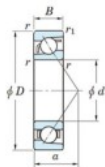

Kogellager enkele rij 7404-B-FY-JTEKT - 7404-B-FY-JTEKT

<https://www.123kogellager.nl/kogellager-behuizing/kogellager/enkele-rij/7404-b-fy-jtekt>

Boundary dimensions

Single row angular bearing

Bearing No.	Boundary dimensions(mm)						Basic load ratings(kN)		Fatigue load	factor	Limiting
	d	D	B	r1(mm)	r2(mm)	C ₁₀	C ₉₀	C ₅₀	B)	speeds(min ⁻¹) Grease lub.	
7404B FY	20	72	19	1.1	0.6	41.9	17.9	1.4	-	8500	

PRODUCTKENMERKEN

Merk	JTEKT
N° Ean13	3616060640284
Binnendiameter	20 mm
Binnendiameter	0.787" inch
Buitendiameter	72 mm
Buitendiameter	2.835" inch
Dikte	19 mm
Dikte	0.748" inch
Grenstoerental	8500 rpm
Dynamische belasting	41.9 kN
Statische belasting	17.9 kN
Verpakking	1