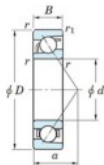

Kogellager enkele rij 7304-B-FY-JTEKT - 7304-B-FY-JTEKT

<https://www.123kogellager.nl/kogellager-behuizing/kogellager/enkele-rij/7304-b-fy-jtekt>

Boundary dimensions

Single row angular bearing

Bearing No.	Boundary dimensions(mm)				Basic load ratings(kN)		Fatigue load limit(kN)		factor	Limiting speeds(min-1)
	d	D	B	r(max)	C _r	C _{0r}	C _{0r}	ISO		
7304B FY	20	52	15	1.1	0.8	20.2	8.7	0.61	-	13000

PRODUCTKENMERKEN

Merk	JTEKT
N° Ean13	3616060640253
Binnendiameter	20 mm
Buitendiameter	52 mm
Dikte	15 mm
Grenstoerental	13000 rpm
Dynamische belasting	20.2 kN
Statische belasting	8.7 kN
Verpakking	1

contact@123kogellager.nl