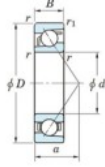

Kogellager enkele rij 7204-C-FY-JTEKT - 7204-C-FY-JTEKT

<https://www.123kogellager.nl/kogellager-behuizing/kogellager/enkele-rij/7204-c-fy-jtekt>

Boundary dimensions

Single row angular bearing

Bearing No.	Boundary dimensions(mm)					Basic load ratings(kN)		Fatigue load limit(kN)		factor	Limiting speeds(min-1) Grease lub.
	d	D	B	r1(mm)	r2(mm)	Cr	Cor	Cu	10		
7204C FY	20	47	14	1	0.6	19.4	9	0.67	13.4		24000

PRODUCTKENMERKEN

Merk	JTEKT
N° Ean13	3616060640246
Binnendiameter	20 mm
Buitendiameter	47 mm
Dikte	14 mm
Grenstoerental	24000 rpm
Dynamische belasting	19.4 kN
Statische belasting	9 kN
Verpakking	1

contact@123kogellager.nl