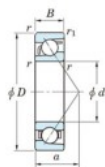

Kogellager enkele rij 7004-FY-JTEKT - 7004-FY-JTEKT

<https://www.123kogellager.nl/kogellager-behuizing/kogellager/enkele-rij/7004-fy-jtekt>

Boundary dimensions

Single row angular bearing

Bearing No.	Boundary dimensions(mm)					Basic load ratings(kN)		Fatigue load limit(kN)		Factor	Limiting speed(min ⁻¹) Grease lub.
	d	D	B	r1(mm)	r2(mm)	C _r	C _{0r}	C _u	C ₁₀		
7004 FY	20	42	12	0.6	0.3	12.9	6.1	0.39	-	-	19000

PRODUCTKENMERKEN

Merk	JTEKT
N° Ean13	3616060640208
Binnendiameter	20 mm
Buitendiameter	42 mm
Dikte	12 mm
Grenstoerental	19000 rpm
Dynamische belasting	12.9 kN
Statische belasting	6.1 kN
Verpakking	1

contact@123kogellager.nl