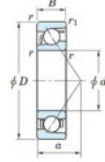

Kogellager enkele rij 7904-C-FY-JTEKT - 7904-C-FY-JTEKT

<https://www.123kogellager.nl/kogellager-behuizing/kogellager/enkele-rij/7904-c-fy-jtekt>

Boundary dimensions

Single row angular bearing

Bearing No.	Boundary dimensions(mm)					Basic load ratings(kN)		Fatigue load limit(kN)		factor	Limiting speeds(min-1) Grease lub.
	d	D	B	r(mm)	r1(mm)	Cr	CB	Cu	fp		
7303C FY	17	47	14	1	0.6	19.8	8.4	0.65	12.6		25000

PRODUCTKENMERKEN

Merk	JTEKT
N° Ean13	3616060640185
Binnendiameter	20 mm
Buitendiameter	37 mm
Dikte	9 mm
Grenstoerental	30000 rpm
Dynamische belasting	9.1 kN
Statische belasting	4.55 kN
Verpakking	1

contact@123kogellager.nl