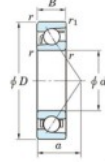

Kogellager enkele rij 7303-C-FY-JTEKT - 7303-C-FY-JTEKT

<https://www.123kogellager.nl/kogellager-behuizing/kogellager/enkele-rij/7303-c-fy-jtekt>

Boundary dimensions

Single row angular bearing

Bearing No.	Boundary dimensions(mm)					Basic load ratings(kN)		Fatigue load limit(kN)		factor	Limiting speeds(min-1) Grease lub.
	d	D	B	r(mm)	r1(mm)	Cr	CBR	Cu	10		
7303C FY	17	47	14	1	0.6	19.8	8.4	0.65	12.6		25000

PRODUCTKENMERKEN

Merk	JTEKT
N° Ean13	3616060640178
Binnendiameter	17 mm
Buitendiameter	47 mm
Dikte	14 mm
Grenstoerental	25000 rpm
Dynamische belasting	19.8 kN
Statische belasting	8.4 kN
Verpakking	1

contact@123kogellager.nl