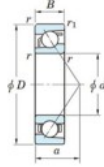

Kogellager enkele rij 7303-FY-JTEKT - 7303-FY-JTEKT

<https://www.123kogellager.nl/kogellager-behuizing/kogellager/enkele-rij/7303-fy-jtekt>

Boundary dimensions

Single row angular bearing

Bearing No.	Boundary dimensions(mm)					Basic load ratings(kN)		Fatigue load limit(kN)		factor	Limiting speeds(min-1) Grease lub.
	d	D	B	r1(mm)	r1(mm)	Cr	Cor	Cu	80		
7303 FY	17	47	14	1	0.6	18.7	7.9	0.59	-	18000	

PRODUCTKENMERKEN

Merk	JTEKT
N° Ean13	3616060640161
Binnendiameter	17 mm
Buitendiameter	47 mm
Dikte	14 mm
Grenstoerental	18000 rpm
Dynamische belasting	18.7 kN
Statische belasting	7.9 kN
Verpakking	1

contact@123kogellager.nl