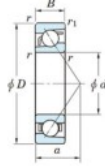

## Kogellager enkele rij 7003-FY-JTEKT - 7003-FY-JTEKT

<https://www.123kogellager.nl/kogellager-behuizing/kogellager/enkele-rij/7003-fy-jtekt>

Boundary dimensions

Single row angular bearing

Bearing No.	Boundary dimensions(mm)						Basic load ratings(kN)		Fatigue load	factor	Limiting
	d	D	B	r1(mm)	r2(mm)	Cr	Cor	C0	f0	speeds(min-1) Grease lub.	
7003 FY	17	35	10	0.3	0.15	8.4	4.15	0.21	-	23000	

## PRODUCTKENMERKEN

Merk	JTEKT
N° Ean13	3616060640109
Binnendiameter	17 mm
Buitendiameter	35 mm
Dikte	10 mm
Grenstoerental	23000 rpm
Gewicht	43 g
Dynamische belasting	8.4 kN
Statische belasting	4.15 kN
Verpakking	-