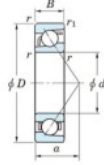

Kogellager enkele rij 7903-C-FY-JTEKT - 7903-C-FY-JTEKT

<https://www.123kogellager.nl/kogellager-behuizing/kogellager/enkele-rij/7903-c-fy-jtekt>

Boundary dimensions

Single row angular bearing

Bearing No.	Boundary dimensions(mm)					Basic load ratings(kN)		Fatigue load limit(kN)		factor	Limiting speeds(min-1) Grease lub.
	d	D	B	r1(max)	r1(min)	C _r	C _{10r}	C ₉₀			
7302 FY	15	42	13	1	0.6	13.7	6.45	0.49	-	-	20000

PRODUCTKENMERKEN

Merk	JTEKT
N° Ean13	3616060640086
Binnendiameter	17 mm
Buitendiameter	30 mm
Dikte	7 mm
Grenstoerental	36000 rpm
Dynamische belasting	6.25 kN
Statische belasting	2.95 kN
Verpakking	1

contact@123kogellager.nl