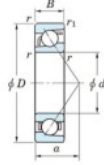

## Kogellager enkele rij 7903-C-FY-JTEKT - 7903-C-FY-JTEKT

<https://www.123kogellager.nl/kogellager-behuizing/kogellager/enkele-rij/7903-c-fy-jtekt>

Boundary dimensions

7903BEARING

Single row angular bearing

Bearing No.	Boundary dimensions(mm)					Basic load ratings(kN)		Fatigue load limit(kN)		factor	Limiting speeds(min-1) <small>(Grease lub.)</small>
	d	D	B	r1(max)	r1(min)	C <sub>r</sub>	C <sub>0r</sub>	C <sub>0r</sub>			
7302 FY	15	42	13	1	0.6	13.7	6.45	0.49	-	-	20000

## PRODUCTKENMERKEN

Merk	JTEKT
N° Ean13	3616060640086
Binnendiameter	17 mm
Binnendiameter	0.669" inch
Buitendiameter	30 mm
Buitendiameter	1.181" inch
Dikte	7 mm
Dikte	0.276" inch
Grenstoerental	36000 rpm
Dynamische belasting	6.25 kN
Statische belasting	2.95 kN
Verpakking	1