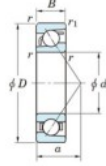

Kogellager enkele rij 7202-C-FY-JTEKT - 7202-C-FY-JTEKT

<https://www.123kogellager.nl/kogellager-behuizing/kogellager/enkele-rij/7202-c-fy-jtekt>

Boundary dimensions

Single row angular bearing

Bearing No.	Boundary dimensions(mm)						Basic load ratings(kN)		Fatigue load factor		Limiting
	d	D	B	r1(mm)	r2(mm)	Cr	C0r	C1	C0	speeds(rpm-1) Grease lub.	
7202 FY	15	35	11	0.6	0.3	10.1	4.25	0.3	-	24000	

PRODUCTKENMERKEN

Merk	JTEKT
N° Ean13	3616060640055
Binnendiameter	15 mm
Buitendiameter	35 mm
Dikte	11 mm
Grenstoerental	33000 rpm
Dynamische belasting	10.8 kN
Statische belasting	4.55 kN
Verpakking	1

contact@123kogellager.nl