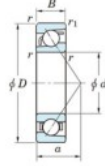

Kogellager enkele rij 7202-FY-JTEKT - 7202-FY-JTEKT

<https://www.123kogellager.nl/kogellager-behuizing/kogellager/enkele-rij/7202-fy-jtekt>

Boundary dimensions

Single row angular bearing

Bearing No.	Boundary dimensions(mm)					Basic load ratings(kN)		Fatigue load factor		Limiting
	d	D	B	r1(mm)	r2(mm)	C0	C0r	C1	f0	speeds(rpm-1) Grease lub.
7202 FY	15	35	11	0.6	0.3	10.1	4.25	0.3	-	24000

PRODUCTKENMERKEN

Merk	JTEKT
N° Ean13	3616060640048
Binnendiameter	15 mm
Buitendiameter	35 mm
Dikte	11 mm
Grenstoerental	24000 rpm
Dynamische belasting	10.1 kN
Statische belasting	4.25 kN
Verpakking	1

contact@123kogellager.nl