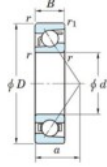

## Kogellager enkele rij 7002-FY-JTEKT - 7002-FY-JTEKT

<https://www.123kogellager.nl/kogellager-behuizing/kogellager/enkele-rij/7002-fy-jtekt>

Boundary dimensions

Single row angular bearing

Bearing No.	Boundary dimensions(mm)					Basic load ratings(kN)		Fatigue load limits(kN)		factor	Limiting speeds(min-1) Grease LUB.
	d	D	B	r(mm)	r1(mm)	Cr	C0r	Cu	10		
7002 FY	15	32	9	0.3	0.15	7.65	3.45	0.18	-	-	26000

## PRODUCTKENMERKEN

Merk	JTEKT
N° Ean13	3616060640017
Binnendiameter	15 mm
Buitendiameter	32 mm
Dikte	9 mm
Grenstoerental	26000 rpm
Dynamische belasting	7.65 kN
Statische belasting	3.45 kN
Verpakking	1