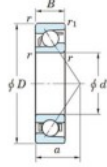

Kogellager enkele rij 7201-C-FY-JTEKT - 7201-C-FY-JTEKT

<https://www.123kogellager.nl/kogellager-behuizing/kogellager/enkele-rij/7201-c-fy-jtekt>

Boundary dimensions

Single row angular bearing

Bearing No.	Boundary dimensions(mm)					Basic load ratings(kN)		Fatigue load factor		Limiting speeds(min-1)
	d	D	B	r1max	r1min	Cr	C0r	Cu	f0	Grease lub.
7201C FY	12	32	10	0.6	0.3	9.9	3.85	0.3	12.5	38000

PRODUCTKENMERKEN

Merk	JTEKT
N° Ean13	3616060639974
Binnendiameter	12 mm
Buitendiameter	32 mm
Dikte	10 mm
Grenstoerental	38000 rpm
Gewicht	9.9 g
Dynamische belasting	3.85 kN
Statische belasting	3.65 kN
Verpakking	1