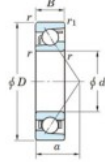

## Kogellager enkele rij 7201-FY-JTEKT - 7201-FY-JTEKT

<https://www.123kogellager.nl/kogellager-behuizing/kogellager/enkele-rij/7201-fy-jtekt>

Boundary dimensions

Single row angular bearing

Bearing No.	Boundary dimensions(mm)						Basic load ratings(kN)		Fatigue load limit(kN)		Limiting speeds(min-1)	
	d	D	B	r1(max)	r1(min)	alpha	C0	C10	Cu	fu	Grease lub.	Oil lub.
7201 FY	12	32	10	0.6	0.3		9.3	3.65	0.28	-	27000	

## PRODUCTKENMERKEN

Merk	JTEKT
N° Ean13	3616060639967
Binnendiameter	12 mm
Buitendiameter	32 mm
Dikte	10 mm
Grenstoerental	27000 rpm
Dynamische belasting	9.3 kN
Statische belasting	3.65 kN
Verpakking	1