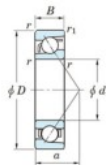

## Kogellager enkele rij 7201-B-FY-JTEKT - 7201-B-FY-JTEKT

<https://www.123kogellager.nl/kogellager-behuizing/kogellager/enkele-rij/7201-b-fy-jtekt>

Boundary dimensions

Single row angular bearing

Bearing No.	Boundary dimensions(mm)						Basic load ratings(kN)		Fatigue load limit(kN)	factor	Limiting speeds(min <sup>-1</sup> )
	d	D	B	α(mm)	r1(mm)	r2(mm)	C <sub>0</sub>	C <sub>0r</sub>	C <sub>0r</sub>	f <sub>0</sub>	G <sub>0</sub> (min <sup>-1</sup> )
7001C FY	12	28	8	0.3	0.15		7.25	2.95	0.15	13.4	40000

## PRODUCTKENMERKEN

Merk	JTEKT
N° Ean13	3616060639950
Binnendiameter	12 mm
Binnendiameter	0.472" inch
Buitendiameter	32 mm
Buitendiameter	1.26" inch
Dikte	10 mm
Dikte	0.394" inch
Grenstoerental	20000 rpm
Dynamische belasting	8.65 kN
Statische belasting	3.4 kN
Verpakking	1