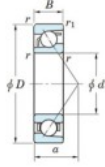

## Kogellager enkele rij 7200-FY-JTEKT - 7200-FY-JTEKT

<https://www.123kogellager.nl/kogellager-behuizing/kogellager/enkele-rij/7200-fy-jtekt>

Boundary dimensions

Single row angular bearing

Bearing No.	Boundary dimensions(mm)					Basic load ratings(kN)		Fatigue load limit(kN)		factor	Limiting speed(min-1)
	d	D	B	r/mm	r1/mm	C0	C0r	C0i	n0		
7200 FY	10	30	9	0.6	0.3	5.85	2.2	0.11	-	-	29000

## PRODUCTKENMERKEN

Merk	JTEKT
N° Ean13	3616060639882
Binnendiameter	10 mm
Binnendiameter	0.394" inch
Buitendiameter	30 mm
Buitendiameter	1.181" inch
Dikte	9 mm
Dikte	0.354" inch
Grenstoerental	29000 rpm
Dynamische belasting	5.85 kN
Statische belasting	2.2 kN
Verpakking	1