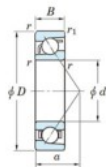

Kogellager enkele rij 7200-B-FY-JTEKT - 7200-B-FY-JTEKT

<https://www.123kogellager.nl/kogellager-behuizing/kogellager/enkele-rij/7200-b-fy-jtekt>

Boundary dimensions

Single row angular bearing

Bearing No.	Boundary dimensions(mm)						Basic load ratings(kN)		Fatigue load limit(kN)		Limiting speeds(min-1) (Grease lub.)
	d	D	B	r1(max)	r2(max)	C0	C0P	C0	C0P		
7200B FY	10	30	9	0.6	0.3	5.35	2	0.1	-	22000	

PRODUCTKENMERKEN

Merk	JTEKT
N° Ean13	3616060639875
Binnendiameter	10 mm
Buitendiameter	30 mm
Dikte	9 mm
Grenstoerental	22000 rpm
Dynamische belasting	5.35 kN
Statische belasting	2 kN
Verpakking	1

contact@123kogellager.nl