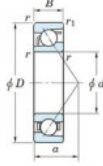

## Kogellager enkele rij 7000-C-FY-JTEKT - 7000-C-FY-JTEKT

<https://www.123kogellager.nl/kogellager-behuizing/kogellager/enkele-rij/7000-c-fy-jtekt>

Boundary dimensions

Single row angular bearing

Bearing No.	Boundary dimensions(mm)					Basic load ratings(kN)		Fatigue load limit(kN)	factor	Limiting speeds(min-1)
	d	D	B	r1(rn)	r2(rn)	C <sub>r</sub>	C <sub>0r</sub>	C <sub>0</sub>	f <sub>0</sub>	General life
7000C FY	10	26	8	0.3	0.15	6.6	2.45	0.13	12.5	47000

## PRODUCTKENMERKEN

Merk	JTEKT
N° Ean13	3616060639868
Binnendiameter	10 mm
Buitendiameter	26 mm
Dikte	8 mm
Grenstoerental	47000 rpm
Dynamische belasting	6.6 kN
Statische belasting	2.45 kN
Verpakking	1

[contact@123kogellager.nl](mailto:contact@123kogellager.nl)