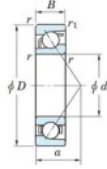

Kogellager enkele rij 7320-C-JTEKT - 7320-C-JTEKT

<https://www.123kogellager.nl/kogellager-behuizing/kogellager/enkele-rij/7320-c-jtekt>

Boundary dimensions

Single row angular bearing

Bearing No.	Boundary dimensions(mm)					Basic load ratings(kN)		Fatigue load limit(kN)		factor f0	Limiting speeds(min-1) Grease lub.
	a	D	B	r(mm)	r1(mm)	Cr	C0r	Cu	10		
7320C	100	215	47	3	1.1	278	208	8.5	13.4	4000	

PRODUCTKENMERKEN

Merk	JTEKT
N° Ean13	3616060639820
Binnendiameter	100 mm
Binnendiameter	3.937" inch
Buitendiameter	215 mm
Buitendiameter	8.465" inch
Dikte	47 mm
Dikte	1.85" inch
Grenstoerental	4000 rpm
Dynamische belasting	278 kN
Statische belasting	208 kN
Verpakking	1