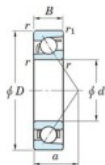

Kogellager enkele rij 7320-B-JTEKT - 7320-B-JTEKT

<https://www.123kogellager.nl/kogellager-behuizing/kogellager/enkele-rij/7320-b-jtekt>

Boundary dimensions

Single row angular bearing

Bearing No.	Boundary dimensions(mm)					Basic load ratings(kN)		Fatigue load limit(kN)		factor	Limiting speeds(min-1) Grease lub.
	d	D	B	r(mm)	r1(mm)	Cr	Cor	Cu	Co		
7320B	100	215	47	3	1.1	238	178	7.3	-	-	2100

PRODUCTKENMERKEN

Merk	JTEKT
N° Ean13	4549250202438
Binnendiameter	100 mm
Buitendiameter	215 mm
Dikte	47 mm
Grenstoerental	2100 rpm
Gewicht	7171 g
Dynamische belasting	238 kN
Statische belasting	178 kN
Verpakking	1