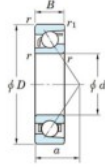

Kogellager enkele rij 7219-JTEKT - 7219-JTEKT

<https://www.123kogellager.nl/kogellager-behuizing/kogellager/enkele-rij/7219-jtekt>

Boundary dimensions

Single row angular bearing

Bearing No.	Boundary dimensions(mm)					Basic load ratings(kN)		Fatigue load limit(kN)		factor	Limiting speeds(min-1) Grease lub.
	d	D	B	r1(max)	r1(min)	Cr	Cor	Cu	Co		
7219	95	170	32	2.1	1.1	160	111	5.9	-	-	3500

PRODUCTKENMERKEN

Merk	JTEKT
N° Ean13	4549250197802
Binnendiameter	95 mm
Buitendiameter	170 mm
Dikte	32 mm
Grenstoerental	3500 rpm
Dynamische belasting	160 kN
Statische belasting	111 kN
Verpakking	1

contact@123kogellager.nl