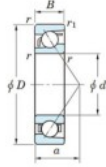

## Kogellager enkele rij 7318-C-JTEKT - 7318-C-JTEKT

<https://www.123kogellager.nl/kogellager-behuizing/kogellager/enkele-rij/7318-c-jtekt>

Boundary dimensions

Single row angular bearing

Bearing No.	Boundary dimensions(mm)					Basic load ratings(kN)		Fatigue load limit(kN)		factor	Limiting speeds(min-1) (grosse lub)
	d	D	B	r(mm)	r1(mm)	Cr	Cor	Cu	U		
7318C	90	190	43	3	1.1	229	158	6.9	13.5		4600

## PRODUCTKENMERKEN

Merk	JTEKT
N° Ean13	4549250202230
Binnendiameter	90 mm
Buitendiameter	190 mm
Dikte	43 mm
Grenstoerental	4600 rpm
Dynamische belasting	229 kN
Statische belasting	158 kN
Verpakking	1

[contact@123kogellager.nl](mailto:contact@123kogellager.nl)