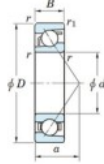

## Kogellager enkele rij 7218-C-JTEKT - 7218-C-JTEKT

<https://www.123kogellager.nl/kogellager-behuizing/kogellager/enkele-rij/7218-c-jtekt>

Boundary dimensions

Single row angular bearing

Bearing No.	Boundary dimensions(mm)					Basic load ratings(kN)		Fatigue load limit(kN)		Limiting speeds(min-1)	
	d	D	B	r1(max)	r1(min)	C <sub>r</sub>	C <sub>0r</sub>	C <sub>u</sub>	S <sub>0</sub>	S <sub>1</sub>	(Grease lub.)
7218C	90	160	30	2	1	160	112	6.4	14.6		5200

## PRODUCTKENMERKEN

Merk	JTEKT
N° Ean13	4549250197581
Binnendiameter	90 mm
Buitendiameter	160 mm
Dikte	30 mm
Grenstoerental	5200 rpm
Dynamische belasting	160 kN
Statische belasting	112 kN
Verpakking	1

[contact@123kogellager.nl](mailto:contact@123kogellager.nl)