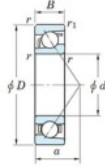

Kogellager enkele rij 7218-JTEKT - 7218-JTEKT

<https://www.123kogellager.nl/kogellager-behuizing/kogellager/enkele-rij/7218-jtekt>

Boundary dimensions

Single row angular bearing

Bearing No.	Boundary dimensions(mm)					Basic load ratings(kN)		Fatigue load limit(kN)		factor (f)	Limiting speeds(min-1) (Grease lub.)
	d	D	B	r1(min)	r1(max)	Cr	C0r	Cr	C0r		
7218	90	160	30	2	1	147	103	5.65	-	-	3700

PRODUCTKENMERKEN

Merk	JTEKT
N° Ean13	4549250197437
Binnendiameter	90 mm
Buitendiameter	160 mm
Dikte	30 mm
Grenstoerental	3700 rpm
Gewicht	2220 g
Dynamische belasting	147 kN
Statische belasting	103 kN
Verpakking	1