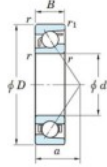

Kogellager enkele rij 7217-JTEKT - 7217-JTEKT

<https://www.123kogellager.nl/kogellager-behuizing/kogellager/enkele-rij/7217-jtekt>

Boundary dimensions

Single row angular bearing

Bearing No.	Boundary dimensions(mm)					Basic load ratings(kN)		Fatigue load limit(kN)	factor	Limiting speeds(min-1)
	d	D	B	r(mm)	r1(mm)	Cr	Cor	Cu	fD	(Grease lub.)
7217	85	150	28	2	1	129	89.2	5	-	4000

PRODUCTKENMERKEN

Merk	JTEKT
N° Ean13	4549250197222
Binnendiameter	85 mm
Buitendiameter	150 mm
Dikte	28 mm
Grenstoerental	4000 rpm
Dynamische belasting	129 kN
Statische belasting	89.2 kN
Verpakking	1

contact@123kogellager.nl