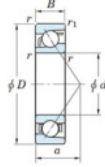

Kogellager enkele rij 7316-C-JTEKT - 7316-C-JTEKT

<https://www.123kogellager.nl/kogellager-behuizing/kogellager/enkele-rij/7316-c-jtekt>

Boundary dimensions

Single row angular bearing

Bearing No.	Boundary dimensions(mm)					Basic load ratings(kN)		Fatigue load limits(kN)		factor	Limiting speeds(min-1) Grease Lub.
	d	D	B	r1(mm)	r1(mm)	Cr	Cor	Cu	Co		
7316C	80	170	39	2.1	1.1	197	127	8.4	13.5		5200

PRODUCTKENMERKEN

Merk	JTEKT
N° Ean13	3616060639493
Binnendiameter	80 mm
Buitendiameter	170 mm
Dikte	39 mm
Grenstoerental	5200 rpm
Dynamische belasting	197 kN
Statische belasting	127 kN
Verpakking	1

contact@123kogellager.nl