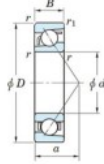

Kogellager enkele rij 7316-JTEKT - 7316-JTEKT

<https://www.123kogellager.nl/kogellager-behuizing/kogellager/enkele-rij/7316-jtekt>

Boundary dimensions

Single row angular bearing

Bearing No.	Boundary dimensions(mm)					Basic load ratings(kN)		Fatigue load limit(kN)		Limiting speeds(min-1)	
	d	D	B	r	r1	C _r	C _{0r}	C _u	s ₀	Gross k ₀	
7316	80	170	39	2.1	1.1	184	119	7.35	-	3700	

PRODUCTKENMERKEN

Merk	JTEKT
N° Ean13	4549250201721
Binnendiameter	80 mm
Buitendiameter	170 mm
Dikte	39 mm
Grenstoerental	3700 rpm
Gewicht	3700 g
Dynamische belasting	184 kN
Statische belasting	119 kN
Verpakking	-