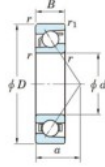

Kogellager enkele rij 7216-C-JTEKT - 7216-C-JTEKT

<https://www.123kogellager.nl/kogellager-behuizing/kogellager/enkele-rij/7216-c-jtekt>

Boundary dimensions

Single row angular bearing

Bearing No.	Boundary dimensions(mm)					Basic load ratings(kN)		Fatigue load limit(kN)		factor f0	Limiting speeds(min-1) Grease lub.
	d	D	B	r1(mm)	r2(mm)	Cr	Cor	Cu	U		
7216C	80	140	26	2	1	121	82.7	5	14.7	6000	

PRODUCTKENMERKEN

Merk	JTEKT
N° Ean13	4549250223112
Binnendiameter	80 mm
Buitendiameter	140 mm
Dikte	26 mm
Grenstoerental	6000 rpm
Dynamische belasting	121 kN
Statische belasting	82.7 kN
Verpakking	1

contact@123kogellager.nl