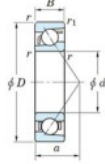

Kogellager enkele rij 7315-JTEKT - 7315-JTEKT

<https://www.123kogellager.nl/kogellager-behuizing/kogellager/enkele-rij/7315-jtekt>

Boundary dimensions

Single row angular bearing

Bearing No.	Boundary dimensions(mm)						Basic load ratings(kN)		Fatigue load limit(kN)		Limiting speed(min-1)	
	d	D	B	r1(max)	r1(min)	r2(max)	Cr	CO	Ca	CB	FD	Grease lub.
7315	75	160	37	2.1	1.1		170	106	6.75	-		4000

PRODUCTKENMERKEN

Merk	JTEKT
N° Ean13	4549250201554
Binnendiameter	75 mm
Buitendiameter	160 mm
Dikte	37 mm
Grenstoerental	4000 rpm
Dynamische belasting	170 kN
Statische belasting	106 kN
Verpakking	1

contact@123kogellager.nl