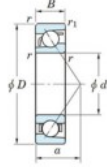

Kogellager enkele rij 7215-C-JTEKT - 7215-C-JTEKT

<https://www.123kogellager.nl/kogellager-behuizing/kogellager/enkele-rij/7215-c-jtekt>

Boundary dimensions

Single row angular bearing

Bearing No.	Boundary dimensions(mm)					Basic load ratings(kN)		Fatigue load limit(kN)		factor	Limiting speeds(min-1) (grease lub.)
	d	D	B	r1(mm)	r2(mm)	Cr	C0r	Cu	C10		
7215C	75	130	25	1.5	1	112	75.3	4.8	14.6		6400

PRODUCTKENMERKEN

Merk	JTEKT
N° Ean13	3616060639400
Binnendiameter	75 mm
Buitendiameter	130 mm
Dikte	25 mm
Grenstoerental	6400 rpm
Dynamische belasting	112 kN
Statische belasting	75.3 kN
Verpakking	1

contact@123kogellager.nl