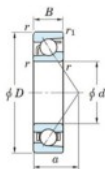

Kogellager enkele rij 7314-C-JTEKT - 7314-C-JTEKT

<https://www.123kogellager.nl/kogellager-behuizing/kogellager/enkele-rij/7314-c-jtekt>

Boundary dimensions

Single row angular bearing

Bearing No.	Boundary dimensions(mm)						Basic load ratings(kN)		Fatigue load limit(kN)		factor	Limiting speeds(min-1) Grease lub.
	d	D	B	r(mm)	r1(mm)	Cr	Cor	Cu	Co			
7314C	70	150	35	2.1	1.1	167	100	7.1	13.4		6000	

PRODUCTKENMERKEN

Merk	JTEKT
N° Ean13	4549250276279
Binnendiameter	70 mm
Binnendiameter	2.756" inch
Buitendiameter	150 mm
Buitendiameter	5.906" inch
Dikte	35 mm
Dikte	1.378" inch
Grenstoerental	6000 rpm
Dynamische belasting	167 kN
Statische belasting	100 kN
Verpakking	1