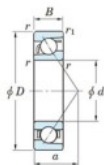

Kogellager enkele rij 7314-B-JTEKT - 7314-B-JTEKT

<https://www.123kogellager.nl/kogellager-behuizing/kogellager/enkele-rij/7314-b-jtekt>

Boundary dimensions

Single row angular bearing

Bearing No.	Boundary dimensions(mm)					Basic load ratings(kN)		Fatigue load limit(kN)		factor	Limiting speeds(min-1) <small>(Grease lub.)</small>
	d	D	B	α (min)	r1(max)	C_0	C_{0R}	C_u	U_0		
7314B	70	150	35	2.1	1.1	143	86	5.35	-	-	3200

PRODUCTKENMERKEN

Merk	JTEKT
N° Ean13	4549250201301
Binnendiameter	70 mm
Binnendiameter	2.756" inch
Buitendiameter	150 mm
Buitendiameter	5.906" inch
Dikte	35 mm
Dikte	1.378" inch
Grenstoerental	3200 rpm
Dynamische belasting	143 kN
Statische belasting	86 kN
Verpakking	1