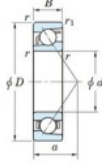

Kogellager enkele rij 7214-JTEKT - 7214-JTEKT

<https://www.123kogellager.nl/kogellager-behuizing/kogellager/enkele-rij/7214-jtekt>

Boundary dimensions

Single row angular bearing

Bearing No.	Boundary dimensions(mm)				Basic load ratings(kN)		Fatigue load	factor	Limiting	
	d	D	B	r1(r2)	C ₁₀	C ₀₂	C ₉₀	f ₀	speeds(mis-1) (Grease lub.)	
7214	70	125	24	1.5	1	95.4	63.5	0.9	-	4800

PRODUCTKENMERKEN

Merk	JTEKT
N° Ean13	4549250196294
Binnendiameter	70 mm
Buitendiameter	125 mm
Dikte	24 mm
Grenstoerental	4800 rpm
Dynamische belasting	95.4 kN
Statische belasting	63.5 kN
Verpakking	1

contact@123kogellager.nl