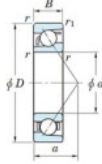

Kogellager enkele rij 7313-C-JTEKT - 7313-C-JTEKT

<https://www.123kogellager.nl/kogellager-behuizing/kogellager/enkele-rij/7313-c-jtekt>

Boundary dimensions

Single row angular bearing

Bearing No.	Boundary dimensions(mm)					Basic load ratings(kN)		Fatigue load	factor	Limiting
	d	D	B	r1(mm)	r2(mm)	C _r	C _{0r}	lim(kN)	f ₀	speeds(min-1) Grease lub.
7313C	65	140	33	2.1	1.1	149	88.1	6.45	13.4	6400

PRODUCTKENMERKEN

Merk	JTEKT
N° Ean13	4549250240393
Binnendiameter	65 mm
Buitendiameter	140 mm
Dikte	33 mm
Grenstoerental	6400 rpm
Dynamische belasting	149 kN
Statische belasting	88.1 kN
Verpakking	1

contact@123kogellager.nl