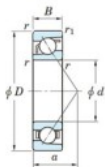

## Kogellager enkele rij 7313-JTEKT - 7313-JTEKT

<https://www.123kogellager.nl/kogellager-behuizing/kogellager/enkele-rij/7313-jtekt>

Boundary dimensions

Single row angular bearing

Bearing No.	Boundary dimensions(mm)						Basic load ratings(kN)		Fatigue load	factor	Limiting
	d	D	B	r(mm)	r1(mm)	Cr	Cor	Ca	f0	speeds(min-1) Grease lub	
7313	65	140	33	2.1	1.1	139	82.2	5.65	-	4600	

## PRODUCTKENMERKEN

Merk	JTEKT
N° Ean13	4549250201066
Binnendiameter	65 mm
Binnendiameter	2.559" inch
Buitendiameter	140 mm
Buitendiameter	5.512" inch
Dikte	33 mm
Dikte	1.299" inch
Grenstoerental	4600 rpm
Dynamische belasting	139 kN
Statische belasting	82.2 kN
Verpakking	1