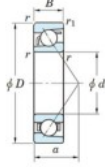

Kogellager enkele rij 7313-B-JTEKT - 7313-B-JTEKT

<https://www.123kogellager.nl/kogellager-behuizing/kogellager/enkele-rij/7313-b-jtekt>

Boundary dimensions

Single row angular bearing

Bearing No.	Boundary dimensions(mm)					Basic load ratings(kN)		Fatigue load limit(kN)	factor	Limiting speeds(min-1)
	d	D	B	r1(mm)	r2(mm)	Cr	Cor	Cu	fD	Grease lub.
7313B	65	140	33	2.1	1.1	127	75.6	4.85	-	3400

PRODUCTKENMERKEN

Merk	JTEKT
N° Ean13	4549250201097
Binnendiameter	65 mm
Buitendiameter	140 mm
Dikte	33 mm
Grenstoerental	3400 rpm
Dynamische belasting	127 kN
Statische belasting	75.6 kN
Verpakking	1

contact@123kogellager.nl