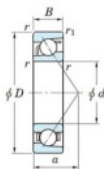

## Kogellager enkele rij 7213-C-JTEKT - 7213-C-JTEKT

<https://www.123kogellager.nl/kogellager-behuizing/kogellager/enkele-rij/7213-c-jtekt>

Boundary dimensions

Single row angular bearing

Bearing No.	Boundary dimensions(mm)					Basic load ratings(kN)		Fatigue load limit(kN)		factor	Limiting speeds(min-1) Grease lub.
	d	D	B	r1(min)	r1(max)	Cr	Cor	Cu	fu		
7213C	65	120	23	1.5	1	95.4	62.6	4.05	14.6		7100

## PRODUCTKENMERKEN

Merk	JTEKT
N° Ean13	3616060639288
Binnendiameter	65 mm
Binnendiameter	2.559" inch
Buitendiameter	120 mm
Buitendiameter	4.724" inch
Dikte	23 mm
Dikte	0.906" inch
Grenstoerental	7100 rpm
Dynamische belasting	95.4 kN
Statische belasting	62.6 kN
Verpakking	1