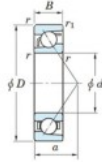

## Kogellager enkele rij 7312-C-JTEKT - 7312-C-JTEKT

<https://www.123kogellager.nl/kogellager-behuizing/kogellager/enkele-rij/7312-c-jtekt>

Boundary dimensions

Single row angular bearing

| Bearing No. | Boundary dimensions (mm) |     |    |         |        | Basic load ratings (kN) |                 | Fatigue load                 | factor         | Limiting                     |
|-------------|--------------------------|-----|----|---------|--------|-------------------------|-----------------|------------------------------|----------------|------------------------------|
|             | d                        | D   | B  | r1 (mm) | r (mm) | C <sub>r</sub>          | C <sub>0r</sub> | limit (kN)<br>C <sub>u</sub> | f <sub>p</sub> | speed (min-1)<br>Grease lub. |
| 7312C       | 60                       | 130 | 31 | 2.1     | 1.1    | 131                     | 76.7            | 5.7                          | 13.4           | 6800                         |

## PRODUCTKENMERKEN

|                      |               |
|----------------------|---------------|
| Merk                 | JTEKT         |
| N° Ean13             | 3616060639257 |
| Binnendiameter       | 60 mm         |
| Buitendiameter       | 130 mm        |
| Dikte                | 31 mm         |
| Grenstoerental       | 6800 rpm      |
| Dynamische belasting | 131 kN        |
| Statische belasting  | 76.7 kN       |
| Verpakking           | 1             |