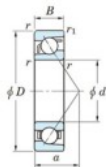

Kogellager enkele rij 7312-JTEKT - 7312-JTEKT

<https://www.123kogellager.nl/kogellager-behuizing/kogellager/enkele-rij/7312-jtekt>

Boundary dimensions

Single row angular bearing

Bearing No.	Boundary dimensions(mm)					Basic load ratings(kN)		Fatigue load limit(kN)	factor	Limiting speeds(min-1)
	d	D	B	r(max)	r(min)	Cr	Cor	Cu	f0	(Grease lub.)
7312	60	130	31	2.1	1.1	123	71.6	5	-	4900

PRODUCTKENMERKEN

Merk	JTEKT
N° Ean13	4549250200809
Binnendiameter	60 mm
Binnendiameter	2.362" inch
Buitendiameter	130 mm
Buitendiameter	5.118" inch
Dikte	31 mm
Dikte	1.22" inch
Grenstoerental	4900 rpm
Dynamische belasting	123 kN
Statische belasting	71.6 kN
Verpakking	1