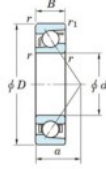

## Kogellager enkele rij 7312-B-JTEKT - 7312-B-JTEKT

<https://www.123kogellager.nl/kogellager-behuizing/kogellager/enkele-rij/7312-b-jtekt>

Boundary dimensions

Single row angular bearing

Bearing No.	Boundary dimensions(mm)					Basic load ratings(kN)		Fatigue load factor		Limiting speeds(min-1) (Grease lub.)
	d	D	B	r(mm)	r1(mm)	Cr	C0r	C0	B	
7312B	60	130	31	2.1	1.1	113	65.8	4.3	-	3600

## PRODUCTKENMERKEN

Merk	JTEKT
N° Ean13	4549250200861
Binnendiameter	60 mm
Buitendiameter	130 mm
Dikte	31 mm
Grenstoerental	3600 rpm
Dynamische belasting	113 kN
Statische belasting	65.8 kN
Verpakking	1