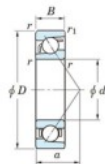

Kogellager enkele rij 7212-C-JTEKT - 7212-C-JTEKT

<https://www.123kogellager.nl/kogellager-behuizing/kogellager/enkele-rij/7212-c-jtekt>

Boundary dimensions

Single row angular bearing

Bearing No.	Boundary dimensions(mm)					Basic load ratings(kN)		Fatigue load limit(kN)		factor	Limiting speed(r/min-1) Grease lub.
	d	φ	B	r (mm)	r1 (mm)	C _r	C _{0r}	C _u	ig		
7212C	60	110	22	1.5	1	83.8	53	3.45	14.5	7600	

PRODUCTKENMERKEN

Merk	JTEKT
N° Ean13	3616060639226
Binnendiameter	60 mm
Buitendiameter	110 mm
Dikte	22 mm
Grenstoerental	7600 rpm
Dynamische belasting	83.8 kN
Statische belasting	53 kN
Verpakking	1

contact@123kogellager.nl