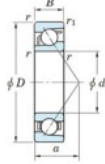

Kogellager enkele rij 7212-B-JTEKT - 7212-B-JTEKT

<https://www.123kogellager.nl/kogellager-behuizing/kogellager/enkele-rij/7212-b-jtekt>

Boundary dimensions

Single row angular bearing

Bearing No.	Boundary dimensions(mm)					Basic load ratings(kN)		Fatigue load factor		Limiting speeds(min-1) General lub.
	d	D	B	r(mm)	r1(mm)	C _r	C _{0r}	C _a	f ₀	
7212B	60	110	22	1.5	1	69.9	44.6	2.6	-	4000

PRODUCTKENMERKEN

Merk	JTEKT
N° Ean13	4549250195877
Binnendiameter	60 mm
Buitendiameter	110 mm
Dikte	22 mm
Grenstoerental	4000 rpm
Dynamische belasting	69.9 kN
Statische belasting	44.6 kN
Verpakking	1

contact@123kogellager.nl