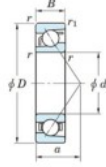

## Kogellager enkele rij 7311-B-JTEKT - 7311-B-JTEKT

<https://www.123kogellager.nl/kogellager-behuizing/kogellager/enkele-rij/7311-b-jtekt>

Boundary dimensions

Single row angular bearing

Bearing No.	Boundary dimensions(mm)					Basic load ratings(kN)		Fatigue load limits(kN)		factor	Limiting speeds(min-1) Grease lub.
	d	D	B	r1(mm)	r1(mm)	C <sub>r</sub>	C <sub>0r</sub>	C <sub>0r</sub>	C <sub>r</sub>		
7311B	55	120	29	2	1	98.4	56.7	3.7	-	-	4000

## PRODUCTKENMERKEN

Merk	JTEKT
N° Ean13	4549250200489
Binnendiameter	55 mm
Binnendiameter	2.165" inch
Buitendiameter	120 mm
Buitendiameter	4.724" inch
Dikte	29 mm
Dikte	1.142" inch
Grenstoerental	4000 rpm
Gewicht	1340 g
Dynamische belasting	98.4 kN
Statische belasting	56.7 kN
Verpakking	1