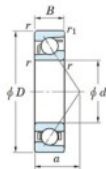

Kogellager enkele rij 7409-JTEKT - 7409-JTEKT

<https://www.123kogellager.nl/kogellager-behuizing/kogellager/enkele-rij/7409-jtekt>

Boundary dimensions

Single row angular bearing

Bearing No.	Boundary dimensions(mm)					Basic load ratings(kN)		Fatigue load limit(kN)		factor	Limiting speeds(min-1) Grease lub.
	d	D	B	r1(mm)	r2(mm)	Cr	Cor	Ca	Cu		
7409	45	120	29	2	1	114	59.8	4.65	-	4300	

PRODUCTKENMERKEN

Merk	JTEKT
N° Ean13	4549250203008
Binnendiameter	45 mm
Buitendiameter	120 mm
Dikte	29 mm
Grenstoerental	4300 rpm
Dynamische belasting	114 kN
Statische belasting	59.8 kN
Verpakking	-

contact@123kogellager.nl